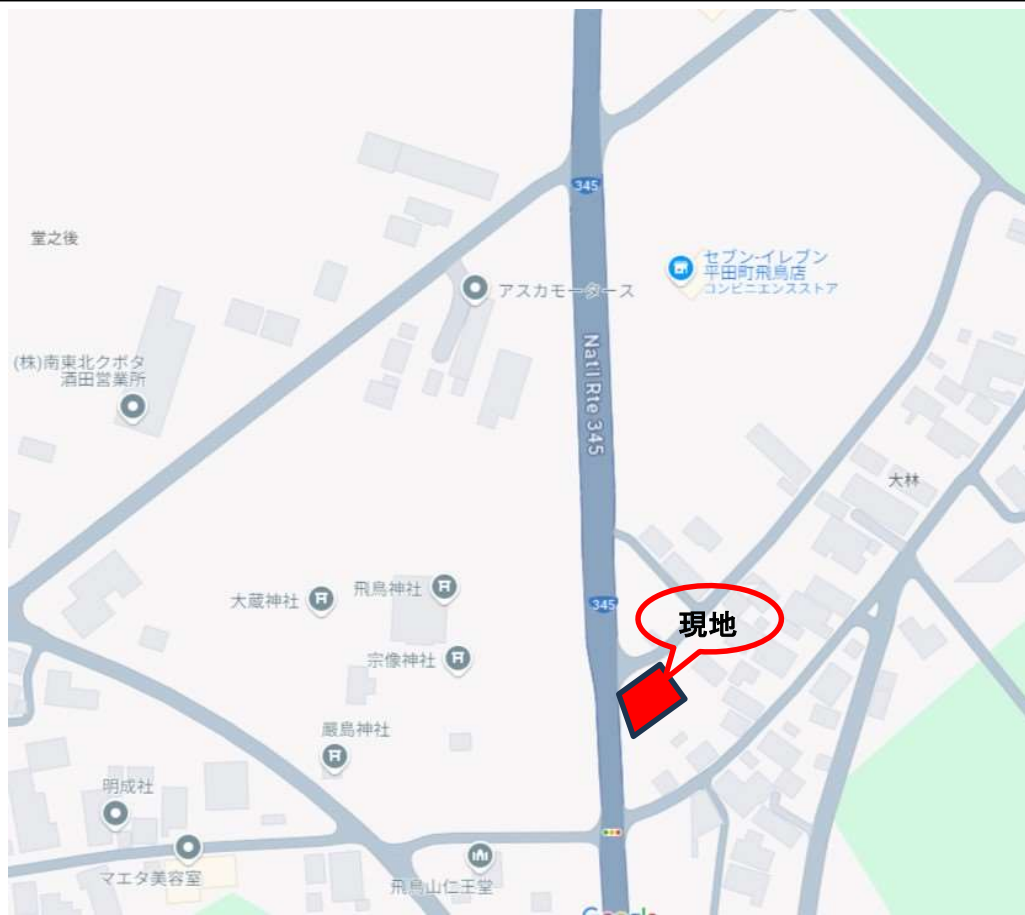

所在地 酒田市飛鳥字大林

土地

価格

250万円

坪単価
2.6万円

地積

316.99㎡ (95.8坪)

地目

宅地

用途地域

域外

建ぺい率
容積率

70% / 200%

前面道路

北西4m、西12m

設備